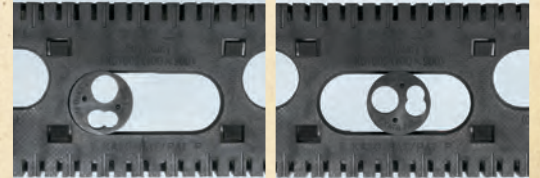

フジクニとは

出生：江戸城下飯田町神楽河岸の長屋
任務：全国の基礎と土台の間を無頼漢より守る
特技：不・連・虫・墨・気の変

×高規格通気パッキン

フジクニ

Fuji Kuni

高規格通気パッキン フジクニ 五変化

移動するアンカーアジャスター

其の壹 不動の術

通気パッキンの施工時に起こるズレを防止し、経年変化によるズレを起こりにくくする術。
仮止め不要で簡易に連結が可能。特殊設計により基礎天端にしなやかになじみます。
アンカーボルトにがっちり固定できます。
アンカーボルトのズレにも対応するアンカーアジャスター付き。

其の貳 連結の術

独自構造の連結爪と5ミリピッチの連結用側面スリットで、直線、L字、T字など自由自在に強固な連結が可能になる術。
連結部の仕上がりは綺麗にそろっている。

其の参 虫封じの術

ネズミ7ミリ、ゴキブリ5ミリで侵入を許すとされているが、フジクニの通気断面は3ミリ幅で虫の侵入を封じる。

其の四 墨出しの術

フジクニの形状は上部、横からも墨がよく見えるため施工がしやすい。

其の五 気密の術

他社はパッキンの上下で通気を止めますが、フジクニ気密シールは内側から通気を止めるので、土台下の空気ダマりを解消。
【気密シールFKG-AT21】

お品書き	製品	品番	寸法 (mm)	梱包
	フジクニ (気密シールセット)	FKG-100-21-S	21×100×900	(30入)
	フジクニ (気密シールセット)	FKG-115-21-S	21×115×900	(20入)
	フジクニ	FKG-100-21	21×100×900	(30入)
	フジクニ	FKG-115-21	21×115×900	(20入)
	アジャスター	FKGA-1216	※フジクニ1本に1つ付属します。	
	気密シール	FKG-AT21		