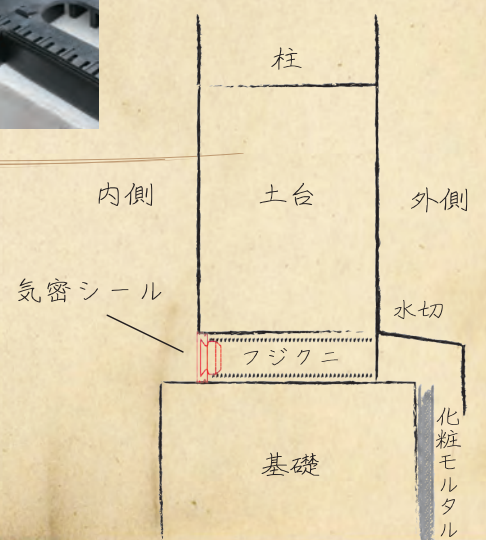

通気パッキンの施工時に起こるズレを防止し、経年変化によるズレを起こりにくくする術。
仮止め不要で簡易に連結が可能。特殊設計により基礎天端にしなやかになじみます。
アンカーボルトにがっちり固定できます。
アンカーボルトのズレにも対応するアンカーアジャスター付き。

其の貳 連結の術

独自構造の連結爪と5ミリピッチの連結用側面スリットで、直線、L字、T字など自由自在に強固な連結が可能になる術。
連結部の仕上がりは綺麗にそろっている。

其の参 虫封じの術

ネズミ7ミリ、ゴキブリ5ミリで侵入を許すとされているが、フジクニの通気断面は3ミリ幅で虫の侵入を封じる。

其の四 墨出しの術

フジクニの形状は上部、横からも墨がよく見えるため施工がしやすい。

其の五 気密の術

他社はパッキンの上下で通気を止めますが、フジクニ気密シールは内側から通気を止めるので、土台下の空気ダマりを解消。
【気密シールFKG-AT21】

お品書き	製品	品番	寸法 (mm)	梱包
	フジクニ (気密シールセット)	FKG-100-21-S	21×100×900	(30入)
	フジクニ (気密シールセット)	FKG-115-21-S	21×115×900	(20入)
	フジクニ	FKG-100-21	21×100×900	(30入)
	フジクニ	FKG-115-21	21×115×900	(20入)
	アジャスター	FKGA-1216	※フジクニ1本に1つ付属します。	
	気密シール	FKG-AT21		